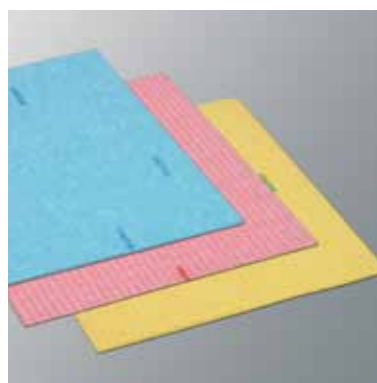

# Wettex

Överlägsen uppsugningseffekt och avtorkningsförmåga

Original! Ända sedan 1949 har Wettex svampduk varit bästsäljande i sitt slag. Under åren har vi utvecklat och förfinat konceptet och dagens duk har en överlägsen uppsugningsförmåga och dukarna klarar att suga upp till 15 ggr sin egen vikt. Wettex svampduk är en ren naturprodukt och kan komposteras. Livet är fullt av överraskningar, därför passar Wettex på alla områden där uppsugning och avtorkning är viktigt. Wettex produceras i Sverige.

#### Användningsområde

- Används till allmän rengöring, kök, toaletter och sanitet.
- Wettex Classic, Medium och Maxi är i grunden en och samma duk. För att klara olika uppgifter på bästa möjliga sätt så finns den i tre olika storlekar.

#### Användarfördelar

- En ren naturprodukt av bomull och cellulosa.
- Starka bomullsfibrer gör att duken håller länge. - Hög absorption.
- Lätt att skölja ur och luddar inte.
- Finns i flera färger. Färgkodning minimerar risken för bakteriespridning.
- Då duken är utsliten, lägg den på komposthögen tillsammans med annat nedbrytbart avfall så förvandlas den till matjord.