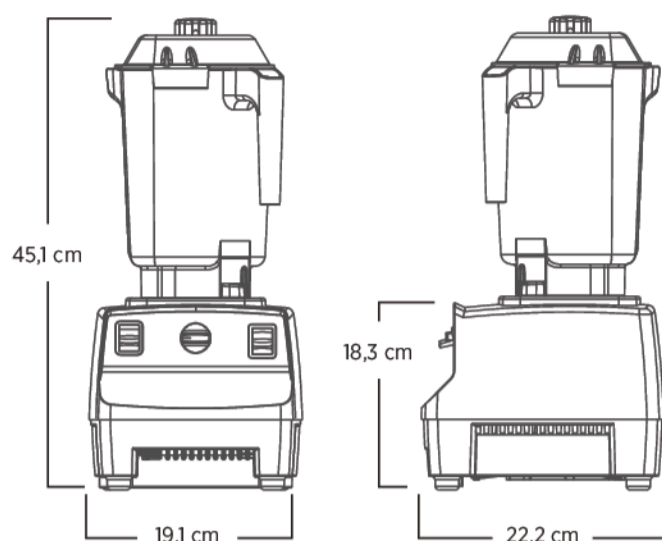

Inkluderar Drink Machine Advance med 1,4-liters, kraftfull, klar/stapelbar Advance-behållare, komplett med Advance-knivsats och lock samt svart eller röd bas.

Kontakta din auktoriserade Vitamix-återförsäljare för mer fullständiga garantivillkor.

Produktspecifikationer

Motor	motor med $\approx$2,3 toppeffekt i hk
EI	220-240 V, 50-60 Hz, 1 000-1 200 W
Nettovikt	5,23 kg, (6,14 kg med box)
Mått	45,1 x 19,1 x 22,2 cm (H x B x D)

Också tillgänglig

2,0 l BPA-fri, klar standardbehållare komplett med knivsats och lock

1,4 l BPA-fri, klar standardbehållare komplett med knivsats och lock

0,9 l BPA-fri, klar standardbehållare komplett med knivsats och lock

1,4 l klar BPA-fri, Advance-behållare komplett med Advance-knivanordning och lock

Inte alla produkter erbjuds i alla länder. Produkter och artikelnummer kan skilja sig åt på din lokala marknad. Kontakta din Vitamix-återförsäljare för produkttillgänglighet och artikelinformation.

Kontaktinformation

Kommersiell försäljning

Måndag-fre 08.00-18.00 (EST)

+1 440.782.2450

commercial@vitamix.com

Teknisk support

Måndag-fre 08.00-18.00 (EST)

+1 440.782.2450

commercialts@vitamix.com

vitamix.com

Kontakta en auktoriserad Vitamix-distributör eller Vitamix internationella kundtjänst för mer information.